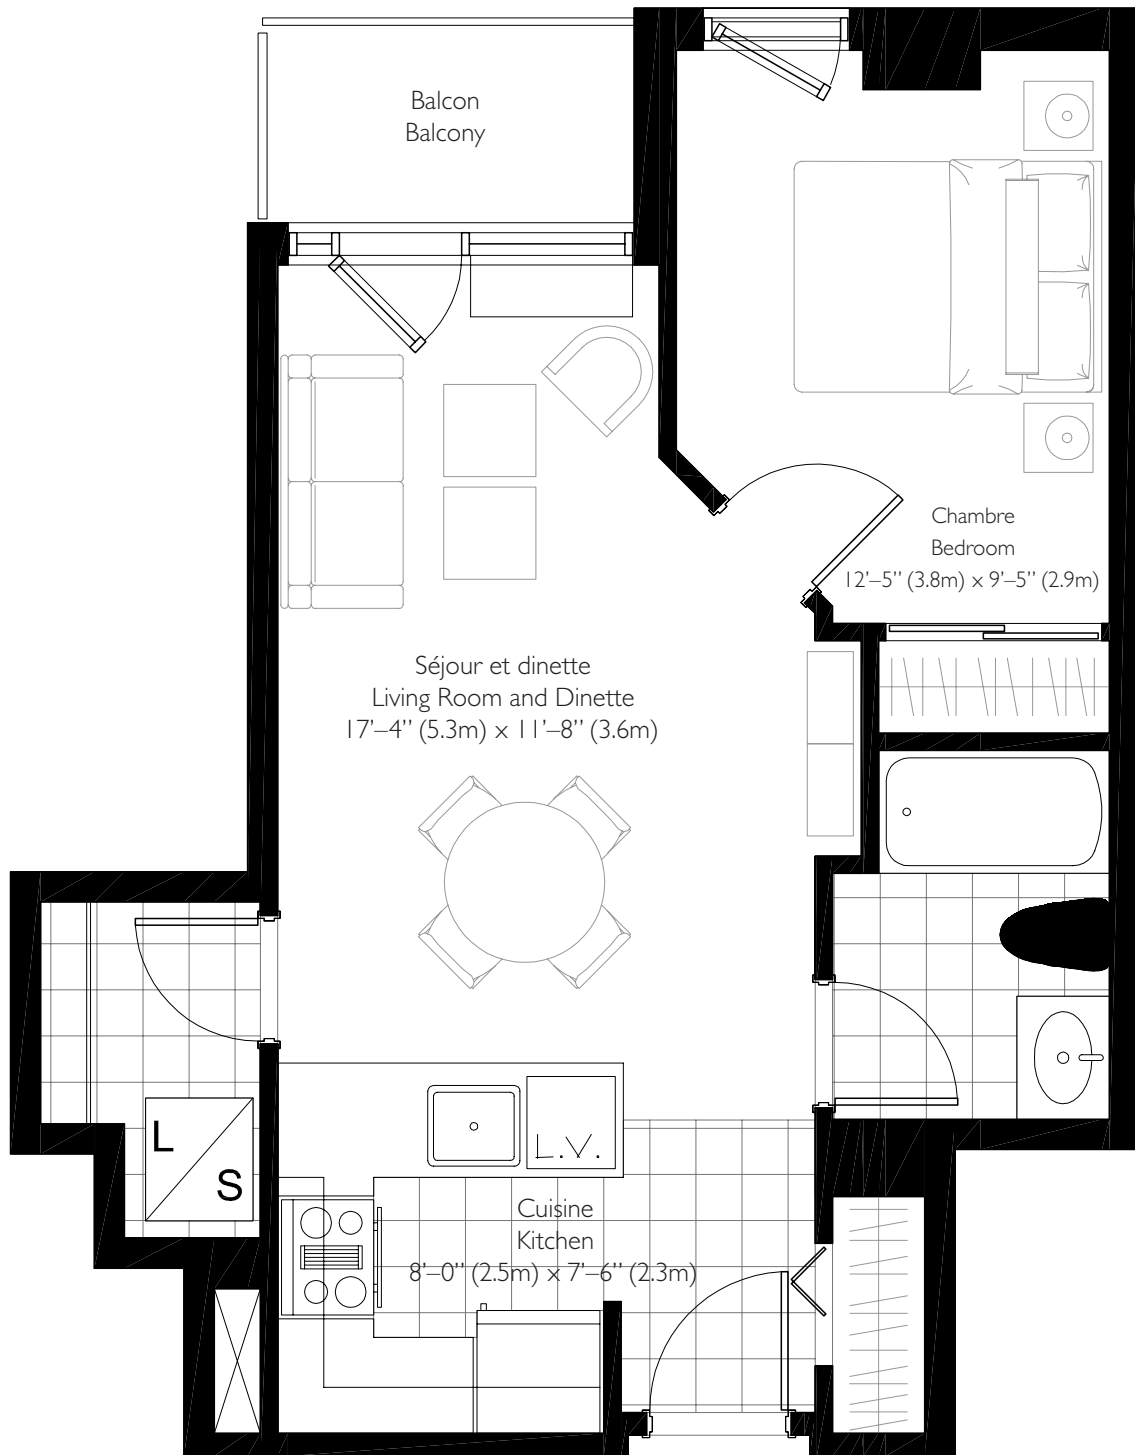

LE DISTRICT
CONDOMINIUMS

Scale: 1:50

Échelle : 1:50

Condo area: 557 sq.ft.
Balcony area: 36 sq.ft.
Total area: 593 sq.ft.

Superficie condo : 557 pi.ca.
Superficie balcon : 36 pi.ca.
Superficie totale : 593 pi.ca.

Les plans, dimensions et superficies sont approximatifs et sujets à modifications lors de la construction.
The plans, dimensions and surface are approximate and are subject to modifications during construction.

CONDO TYPE B1